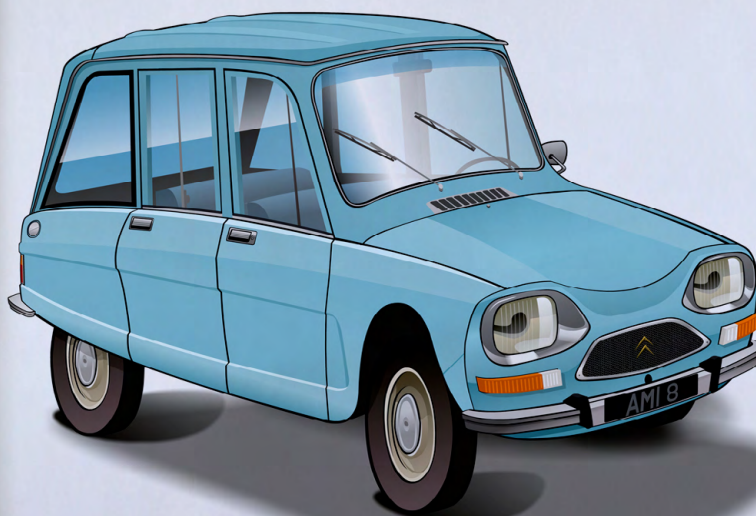

CATALOGUE 2024 AMI 8

© Le Citron à Roulettes - Guillaume Lecomte citroenhy@free.fr - Reproduction interdite